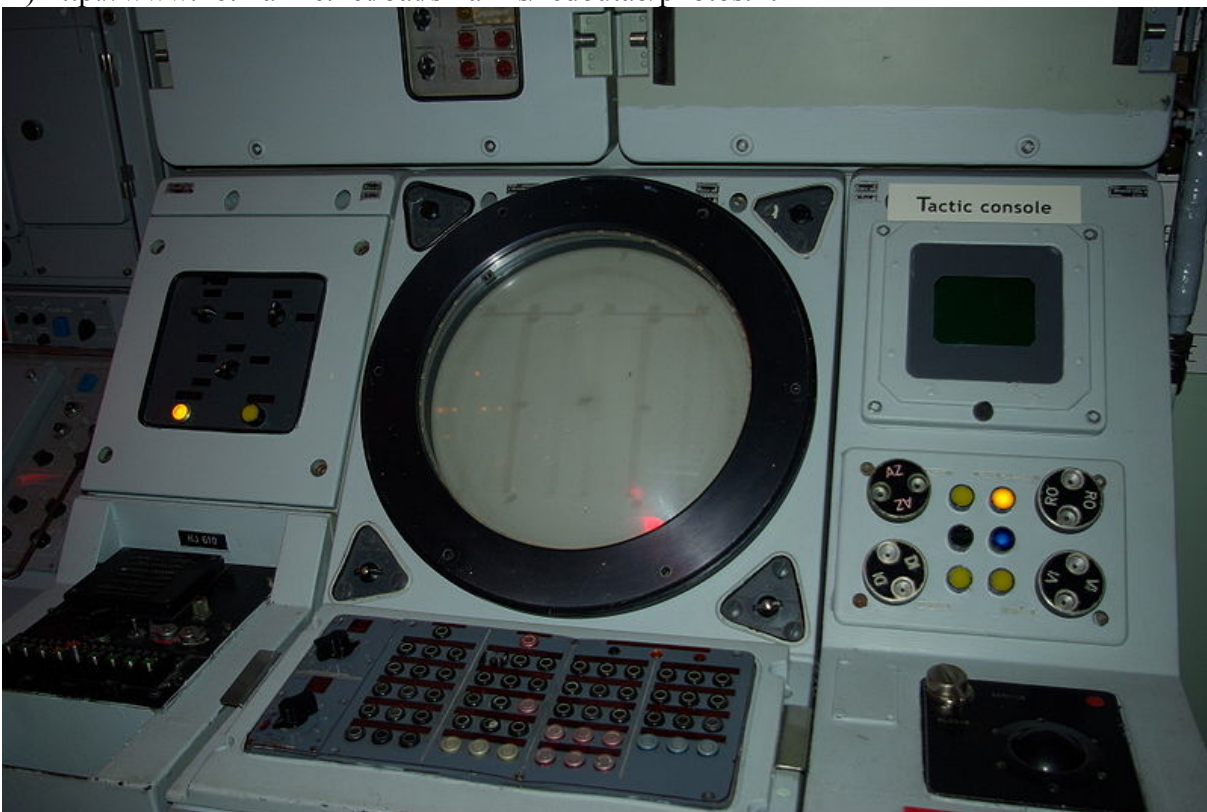

Photos pour article CCC

QUELQUES PHOTOS POUR LA CHRONIQUE DU CCC

www.netmarine.net

Photo © Guillaume Rueda

Pupitre de visu de la situation tactique à bord du **Redoutable**

Photo de la [Cité de la Mer](#) de Cherbourg (mai 2002).

A) <http://www.netmarine.net/bat/smarins/redoutab/photos.htm>

http://commons.wikimedia.org/wiki/File:CIC_Le_Redoutable.JPG

6 July 2009 photo [Duch.seb](#)

www.netmarine.net Photo © Guillaume Rueda
Module DSM (Détection Sous-Marin) à bord à bord du Redoutable
Photo de la [Cité de la Mer](#) de Cherbourg (mai 2002).

Photos pour article CCC

Face avant tribord du PCNO (poste Central Navigation Opérations) à bord à bord du [Redoutable](#) Photo de la [Cité de la Mer](#) de Cherbourg (mai 2002). Au premier plan la table traçantes et différents appareils de détection