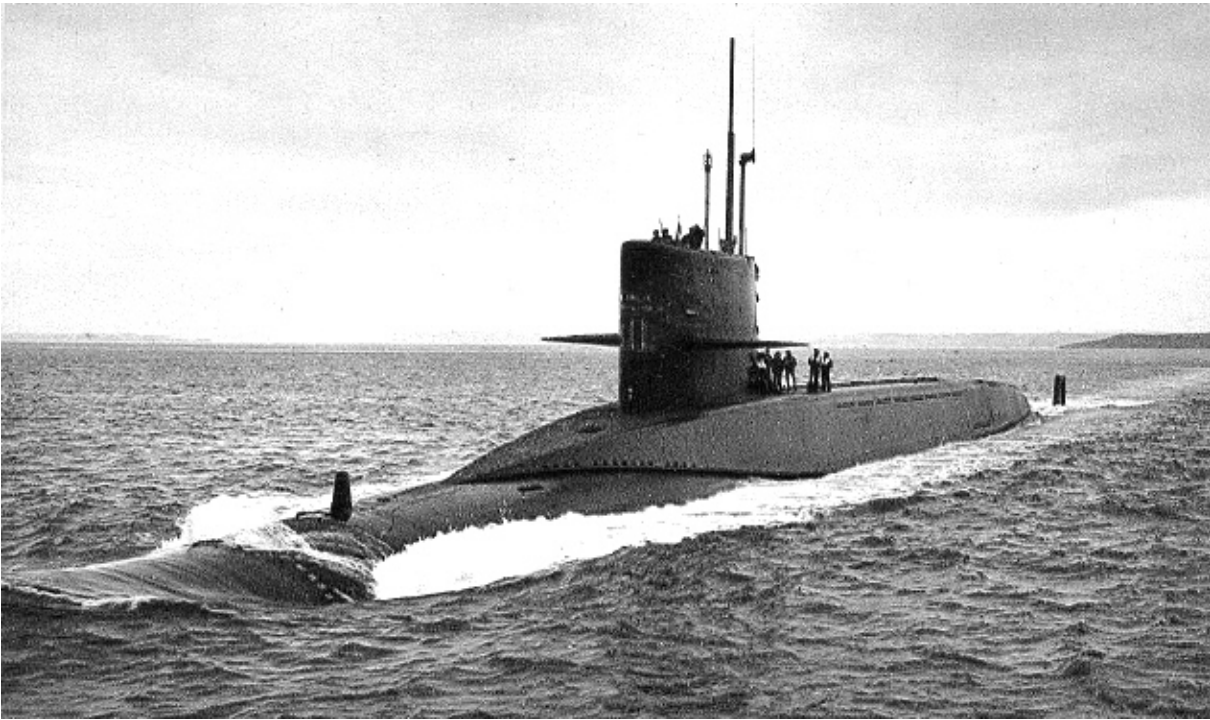

1974 - Le Redoutable en rade de Brest [agasm-sectionmine_rve.com/ an_ecl3.htm](http://agasm-sectionmine_rve.com/an_ecl3.htm)